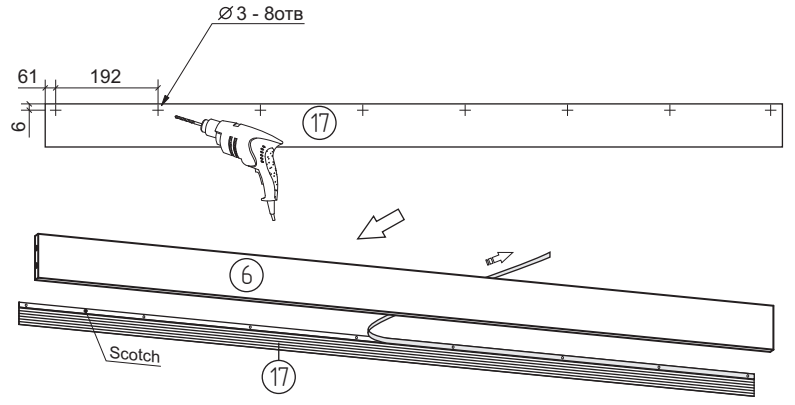

“КСЕНО”
СТЛ.078.12 Тумба под ТВ

Поз.	Размер	Кол-во
1	382x442x32	1
2	382x442x32	1
3	270x392x16	2
4	1466x394x16	1
5	1466x394x16	1
6	1466x80x16	1
7	1466x80x16	1
8	480x184x16	1
9	480x184x16	1
10	480x184x16	1
11	516x298x3	2
12	494x298x3	1
13	350x136x16	3
14	350x136x16	3
15	422x120x16	3
16	435x355x3	3
17	1466x40x1,6	1